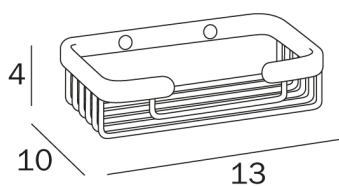

HOTELLERIE

design Studio Inda

COD A04500

Basket

DISEGNO TECNICO

FINISHES

CR Chrome-plated